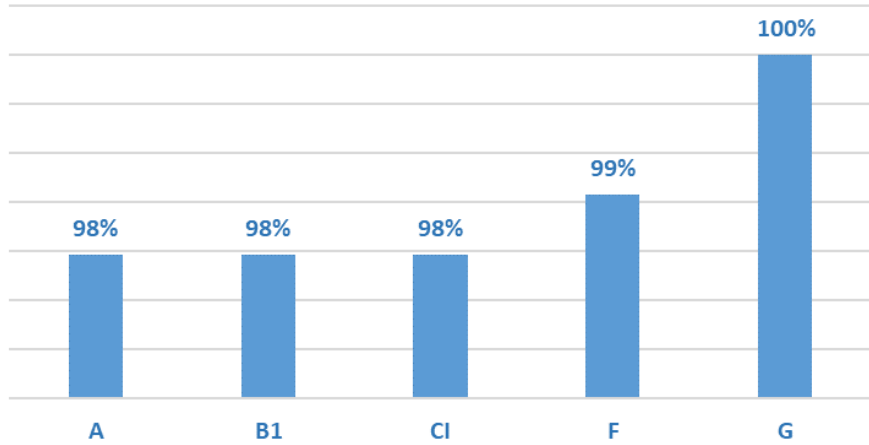

Statistiques de réussite CACES® 2021

R-482 Engins de chantier

R-484 Ponts Roulants

R-485 Gerbeurs accompagnant

Statistiques de réussite CACES® 2021

R-486 PEMP (Nacelle)

R489 Chariots élévateurs à conducteur porté