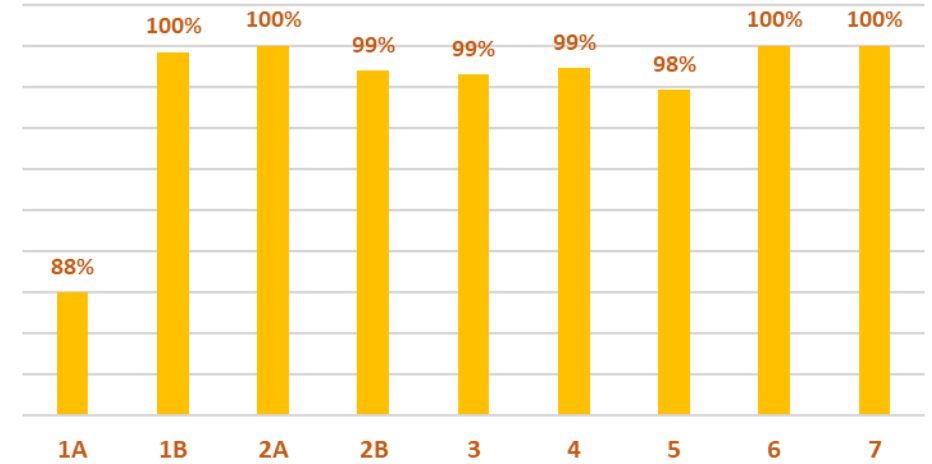

Statistiques de réussite CACES® 2021

R-482 Engins de chantier

R-484 Ponts Roulants

R-485 Gerbeurs accompagnant

Statistiques de réussite CACES® 2021

R-486 PEMP (Nacelle)

R489 Chariots élévateurs à conducteur porté