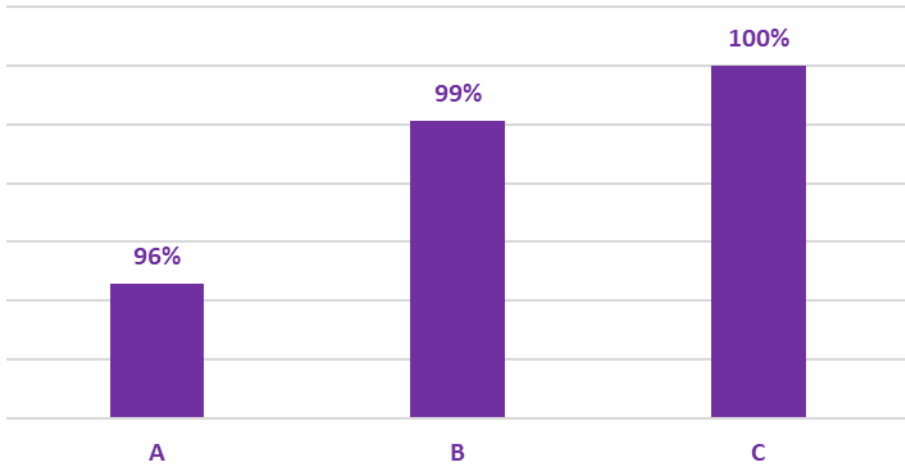

Statistiques de réussite CACES® 2021

R-482 Engins de chantier

R-484 Ponts Roulants

R-485 Gerbeurs accompagnant

Statistiques de réussite CACES® 2021

R-486 PEMP (Nacelle)

R489 Chariots élévateurs à conducteur porté